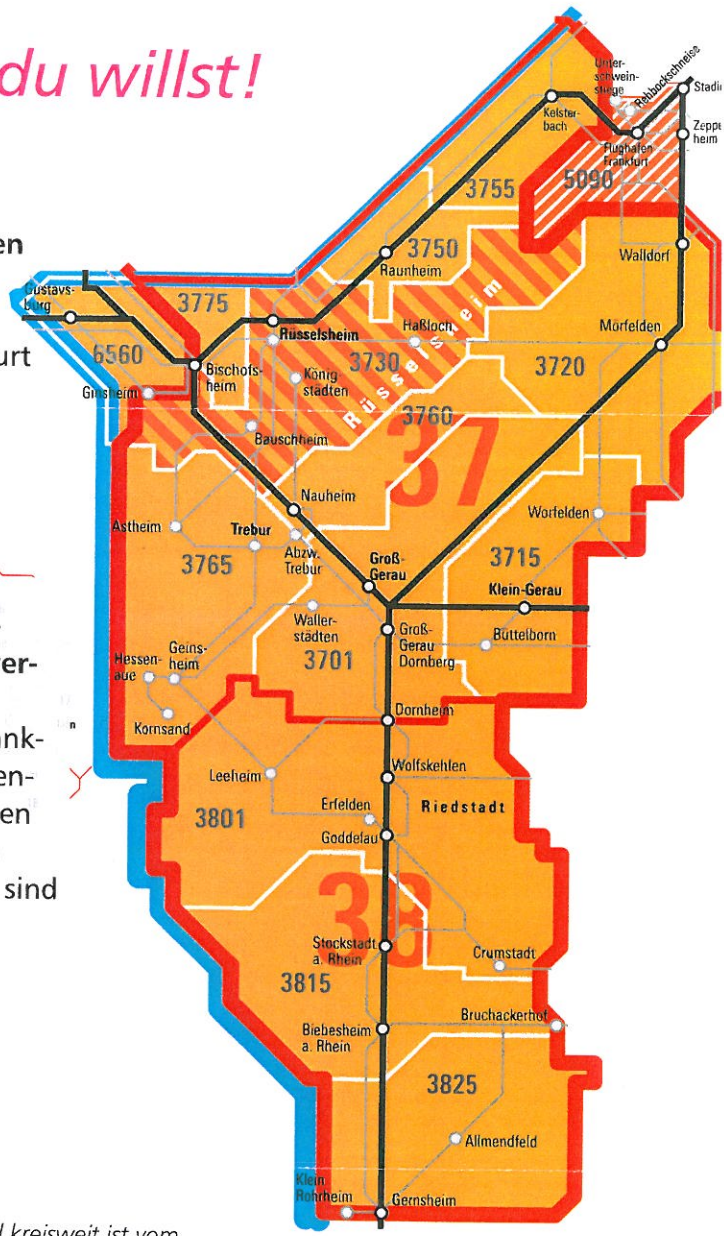

Gut zu wissen:

- Alle auf dem eTicket gespeicherten Daten kannst du jederzeit in Vertriebsstellen und an Fahrkartenautomaten mit dem -Logo auslesen. Nähere Informationen zum eTicket, beispielsweise zum Thema Datenschutz, erhältst du unter www.rmv.de.
- Die CleverCard kreisweit ist nicht übertragbar. Sie darf also nur von der Person genutzt werden, auf deren Name sie ausgestellt wurde. Außerdem berechtigt sie nicht zur kostenlosen Mitnahme weiterer Personen.

Deine Ansprechpartner:

RMV-Mobilitätszentrale Groß-Gerau
Jahnstr. 1, 64521 Groß-Gerau
Telefon: (0 61 52) 84 777
Telefax: (0 61 52) 93 95-25
E-Mail: Mobi@LNVG-GG.de
www.LNVG-GG.de

RMV-MobilitätsInfo Mörfelden
Im Bahnhofsgebäude
Bahnhofstr. 38, 64546 Mörfelden
E-Mail: Moerfelden@LNVG-GG.de
www.LNVG-GG.de

Fahr, wohin du willst!

Die RMV-CleverCard kreisweit gilt während der Schulzeit (auch am Wochenende) ganztägig auf allen RMV-Bahn- und Buslinien im Landkreis Groß-Gerau. Tarifgebiete 37, 38, 6560, 6567 (Ginsheim), 6593 (Bischofsheim) sowie im Tarifgebiet 5090 (Frankfurt Flughafen)

Die RMV-CleverCard kreisweit ist vom 1. August 2015 bis zum 31. Juli 2016 in den folgenden Zeiträumen im gesamten RMV-Gebiet gültig:

- Samstag, 01.08.15 bis Sonntag, 06.09.15
- Freitag, 16.10.15 bis Sonntag, 01.11.15
- Mittwoch, 23.12.15 bis Sonntag, 10.01.16
- Donnerstag, 24.03.16 bis Sonntag, 10.04.16
- Freitag, 15.07.16 bis Sonntag, 31.07.16.