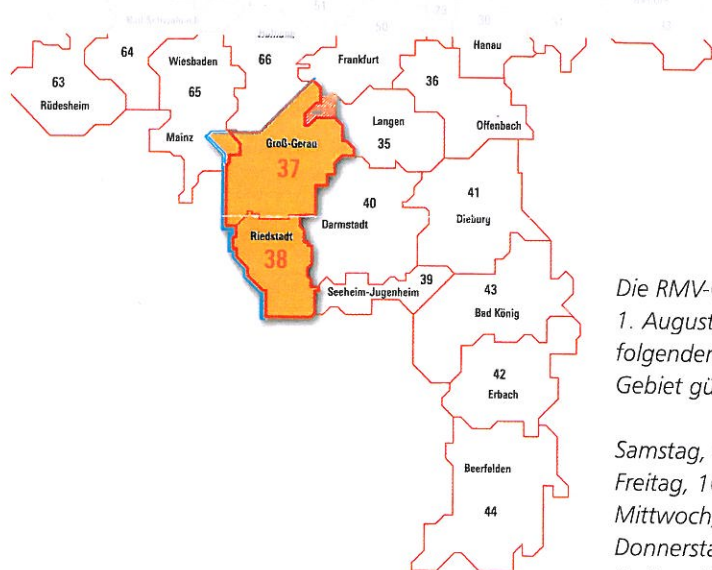

Die RMV-CleverCard kreisweit ist vom 1. August 2015 bis zum 31. Juli 2016 in den folgenden Zeiträumen im gesamten RMV-Gebiet gültig:

- Samstag, 01.08.15 bis Sonntag, 06.09.15
- Freitag, 16.10.15 bis Sonntag, 01.11.15
- Mittwoch, 23.12.15 bis Sonntag, 10.01.16
- Donnerstag, 24.03.16 bis Sonntag, 10.04.16
- Freitag, 15.07.16 bis Sonntag, 31.07.16.